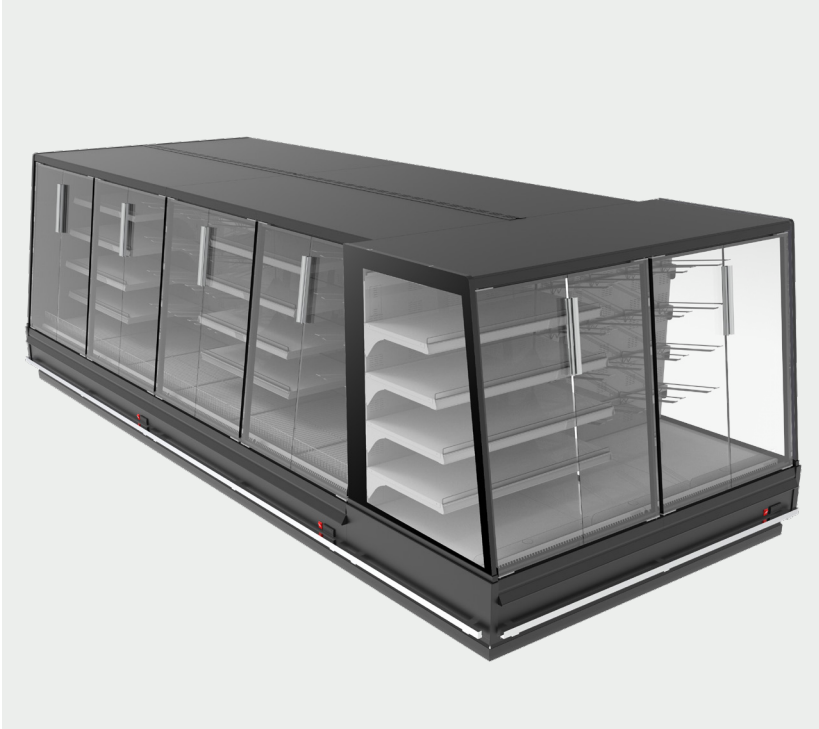

Arnis-GD

Remote / Verbundkühlmöbel

Refrigerant / Kältemittel

CO₂, HFCS

Temp. class / range / Temp. Klasse / Bereich

M0, M1, M2

Climate. class / range / Klima. Klasse / Bereich

3- 25°C - 60% RH

Modules / Module

937, 1250, 1875, 2500, 2811, 3750, Crown End

Key benefits / Hauptvorteile

Compact dimensions of the cabinet with deep shelf

Kompakte Abmessungen mit tiefem Fachböden

Big display area

Große Auslagenfläche

Standard & Features / Standardmerkmale

- Robust design
- Bottom tub sheet stainless steel
- LED Canopy lighting
- Stainless steel bumper in three version
- Adjustable inclination of shelves
- HFCS Evaporator
- Night Blind
- Besonders stabile Konstruktion
- Bodenwannenblech Edelstahl
- Led Kopfbeleuchtung
- Edelstahl Wagenabweiser in drei Versionen
- Auslagen in Höhe und Neigung verstellbar
- HFCS Verdampfer
- Nachtrollo