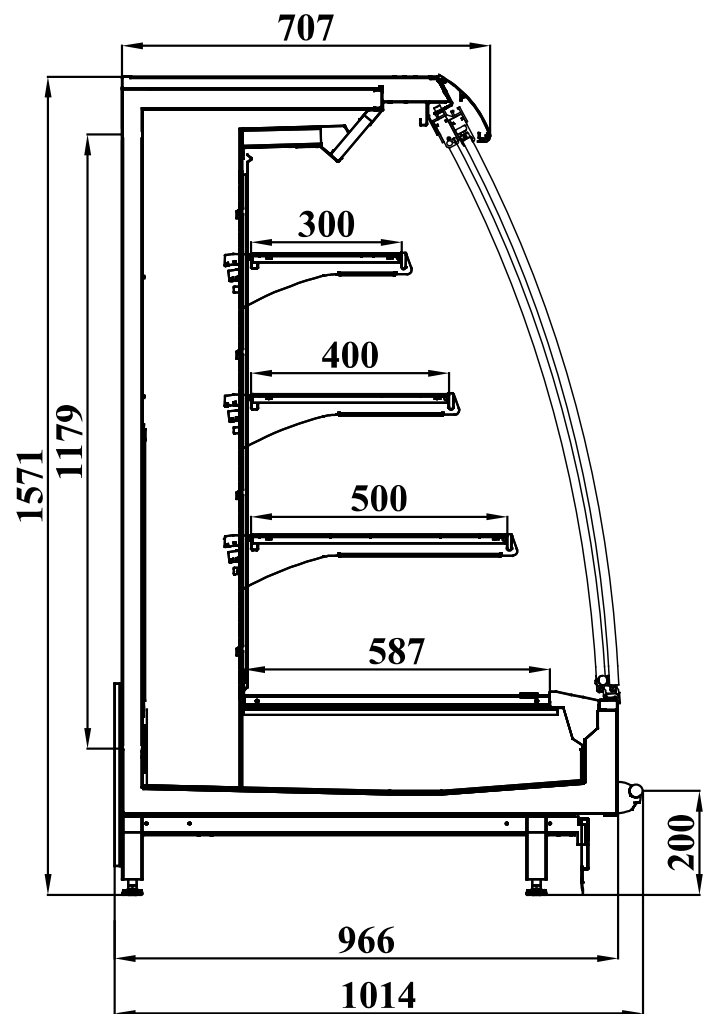

HUNSRÜCK SGD