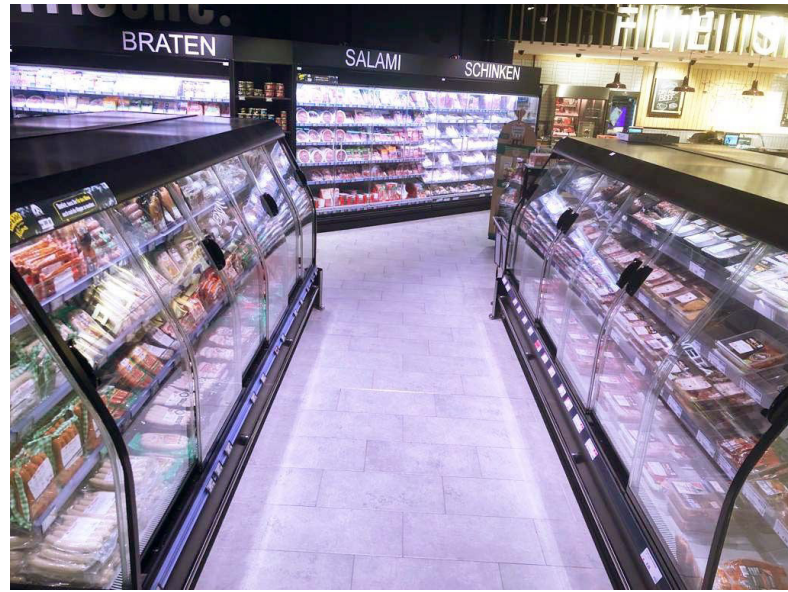

Reference Photos / Referenzfotos

Contact informations / Kontaktinformationen